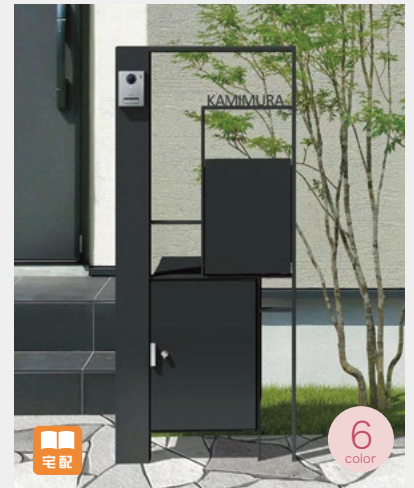

ICHIOSHI MAGAZINE

- ICHIOSHI MAGAZINEは、私たちが今オススメしたいエクステリア商材をお知らせする不定期配信チラシです。
- 商品の詳細についてはオンラインワークラブ エクステリアE23をご覧ください。

VOL. 03

シーンを演出する
これからの新機能。
荷物受けだけじゃない
次世代の宅配ボックス！

多機能ユニット ヴェリータNX(E23 P.44)

これからの宅配ボックスは、従来の荷物を受け取るだけではなく、ファサードを演出できることも重要な機能の一つと言えるのではないのでしょうか。

光の演出効果プラスした多機能ユニット ヴェリータNXは、昼は存在感のある装飾パネルで、夜はライティング効果で個性的なファサードを演出します。さらに、宅配BOXは2つ備えています。

オレンジのアイコンをクリックすると、HPのデジカタ商品掲載ページが表示されます。

豊富カラーバリエーションで様々なシーンにベストマッチ。 イメージ通りのファサードに演出できます。

シンプル機構で使い易い大容量宅配ボックス「キャス」をベースに、
ご要望に応え、大容量宅配ボックス付きタイプを新たにラインナップしました。

据え置きでも、独立型でも
スッキリとシーンに馴染みます。

11
color

宅配
キャス(E23 P.72)

7
color

宅配
カーメル プロスII (E23 P.66)

同色仕上げの化粧パネルでまとめた
一体感のあるデザインです。

8
color

宅配
ラウム宅配ボックス付き(E23 P.68)

大人気の機能門柱シリーズに
宅配ボックス付きタイプを追加しました。

11
color

宅配
コール typeB 宅配ボックス付き(E23 P.70)

6
color

宅配
シンプルフレーム 門塀ユニット typeD (E23 P.172)

●掲載内容についてのお問い合わせはこちら…